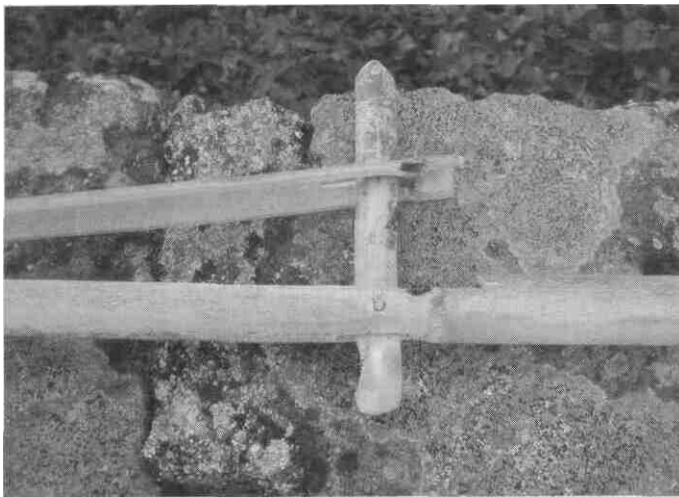

SU FUSILE 'E CANNA

Si pigat una canna longa nessi unu metro, ma si est prus longa est fintzas menzus. Sa russarla depet esser discreta.

A su chirru prus russu, a una bindighina de tzentimetros, si faghet un'intaca chi arribbet quasi a sa mesania prò poder

ispacare sa canna prò chimbanta o sessanta tzentimetros, istande però atentos chi non s'ispachet prò totu sa longària.

Poi de calchi tzentimetru dae ue incomintzat s'ispacadura si faghet unu bucu (dæ susu a bassu) inue si collocai su grillete (semper de canna)

assegurau cun-d-unu punzoneddu, A su grillete si faghen una e duas intacas e serbin prò armare su fusile.

Tirande su grillete, come calat de corpu sa parte 'e susu de sa canna, s'intendet un'iscòpiu.

Muratore artigiano

**Battista
Meloni**

Via C. Colombo, 4
SEDILO (OR)

Imma Viaggi
di Lino Caboni & C. s.n.c.

SCUOLABUS
TRASPORTO SU STRADA DI PASSEGGERI

Via Impero, 9 - BIDONÌ (OR)