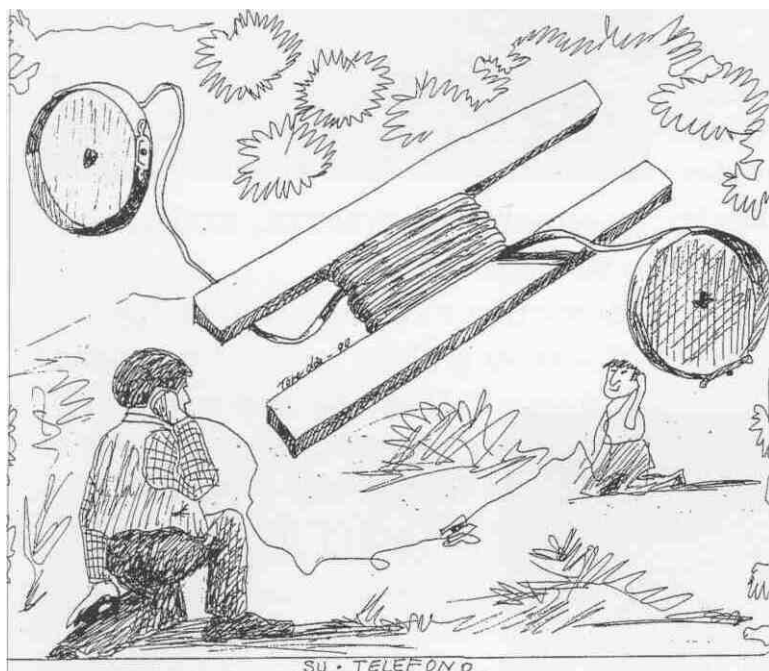

ZOGOS ANTIGOS DE SEDILO

Disegni di Tore Lai - Descrizione di Tonino Sanna

SU TELEFONO

Custu jogu si faghiat in sos primos tempos chi fit arribbau su telefono, ma podimos narrer chi at tentu pagu vida.

Pro fagher su telefono serbin duos tovecos de bottu 'e lustru, pari-tzos metros de filu e unu cantu de tàula a dòpia frochidda simi-zante a sa lìtera H maiuscola de s'alfabetu, longa una bindighina de

tzentime-tros. Sa frochidda serbit prò imboligare su filu. Ogni cabu 'e filu s'infilat in su bucu chi enit tatù in su mesu de ambos tovecos, bene presos de manera chi non ch'essan a fora.

Pro faeddare s'isbolighiat sa lentza prò sa distantza chi si cheriat, ma bene Intèndiu, semper prò pagos metros.